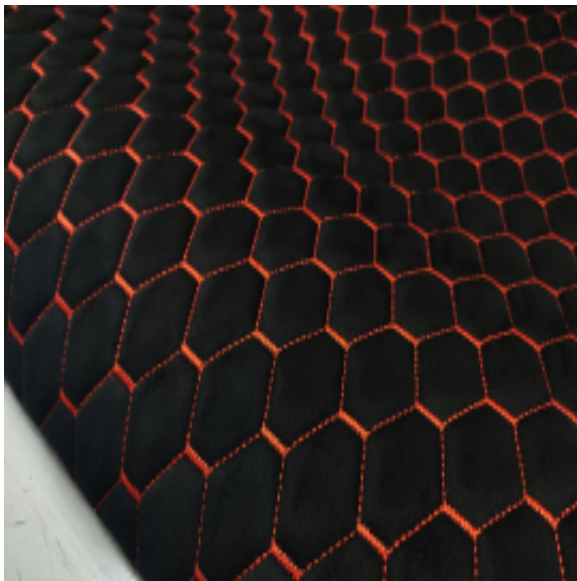

Link do produktu: <https://modeco-sklep.pl/suede-premium-diamond-design-czarna-nic-pomaranzczowa-p-4037.html>

SUEDE PREMIUM DIAMOND DESIGN CZARNA / NIĆ POMARAŃCZOWA

Cena	220,00 zł
Dostępność	Dostępny
Czas wysyłki	3 dni
Producent	MODECO

Opis produktu

SUEDE PREMIUM

Tkanina laminowana z przeznaczeniem na tapicerkę samochodową: tapicerka foteli, boczaków drzwiowych

Tkanina bardzo wysokiej jakości na specjalnej piance o grubości 8 milimetrów. Pianka o wysokiej gęstości, nie ugniatająca się

Specjalny materiał SUEDE o wyglądzie i strukturze popularnego materiału .

Materiał posiada krótki włoszek, który po przeciągnięciu ręką zmienia kierunek swojego położenia, identycznie jak w oryginale.

Szczegóły produktu:

Kupując 1 sztukę, kupujesz 1 metr bieżący materiały (100 cm x 160 cm)

Szerokość materiału: 160 cm

Przy zakupie kilku sztuk - nie rozcinamy materiału, wysyłamy w jednym kawałku