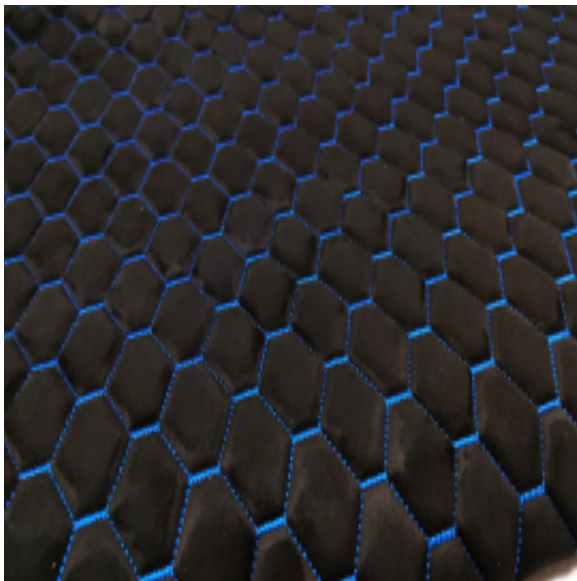

Link do produktu: <https://modeco-sklep.pl/premium-suede-diamond-design-czarna-nic-niebieska-p-2154.html>

PREMIUM SUEDE DIAMOND DESIGN CZARNA / NIĆ NIEBIESKA

Cena	220,00 zł
Dostępność	Dostępny
Czas wysyłki	4 dni
Producent	MODECO

Opis produktu

PREMIUM SUEDE

Tkanina laminowana z przeznaczeniem na tapicerkę samochodową: tapicerka foteli, boczaków drzwiowych

Tkanina bardzo wysokiej jakości na specjalnej piance o grubości 8 milimetrów. Pianka o wysokiej gęstości, nie ugniatająca się

Specjalny materiał SUEDE o wyglądzie i strukturze popularnego materiału .

Materiał posiada krótki włoszek, który po przeciągnięciu ręką zmienia kierunek swojego położenia, identycznie jak w oryginale.

Szczegóły produktu:

Kupując 1 sztukę, kupujesz 1 metr bieżący materiały (100 cm x 160 cm)

Szerokość materiału: 160 cm

Przy zakupie kilku sztuk - nie rozcinamy materiału, wysyłamy w jednym kawałku