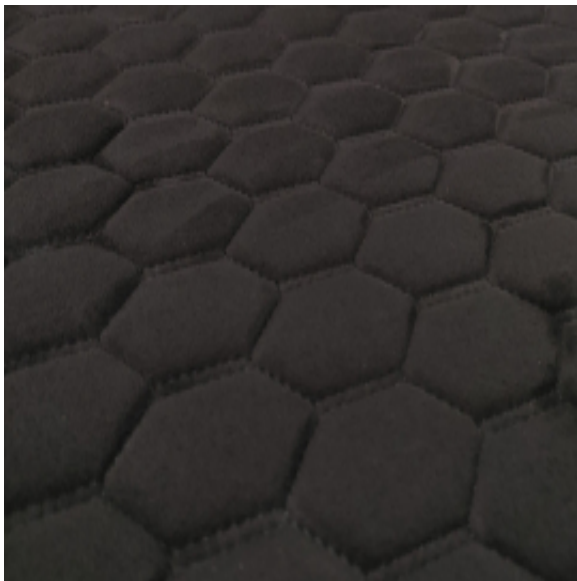

Link do produktu: <https://modeco-sklep.pl/premium-suede-audi-rs3-design-czarna-nic-czarna-p-4979.html>

PREMIUM SUEDE - AUDI RS3 DESIGN CZARNA / NIĆ CZARNA

Cena	220,00 zł
Dostępność	Dostępny
Czas wysyłki	4 dni
Producent	MODECO

Opis produktu

PREMIUM SUEDE

Tkanina laminowana z przeznaczeniem na tapicerkę samochodową: tapicerka foteli, boczaków drzwiowych

Tkanina bardzo wysokiej jakości na specjalnej piance o grubości 8 milimetrów. Pianka o wysokiej gęstości, nie ugniatająca się

Specjalny materiał SUEDE o wyglądzie i strukturze popularnego materiału .

Materiał posiada krótki włoszek, który po przeciągnięciu ręką zmienia kierunek swojego położenia, identycznie jak w oryginale.

Szczegóły produktu:

Kupując 1 sztukę, kupujesz 1 metr bieżący materiały (100 cm x 160 cm)

Szerokość materiału: 160 cm

Przy zakupie kilku sztuk - nie rozcinamy materiału, wysyłamy w jednym kawałku