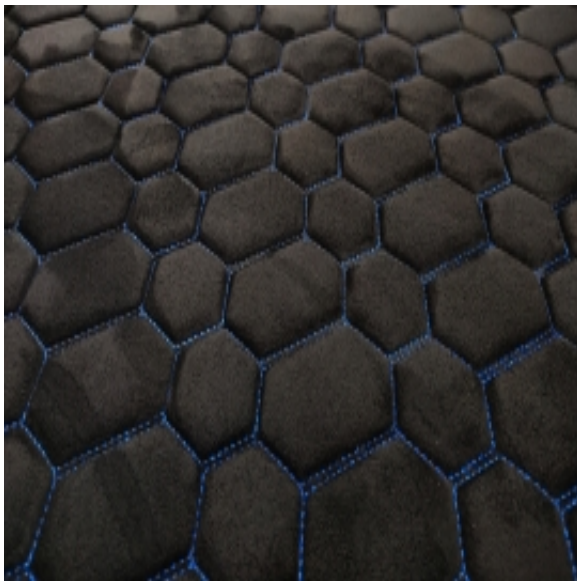

Link do produktu: <https://modeco-sklep.pl/premium-suede-audi-rs-design-czarna-nic-niebieska-p-2318.html>

PREMIUM SUEDE - AUDI RS DESIGN CZARNA / NIĆ NIEBIESKA

Cena	220,00 zł
Dostępność	Dostępny
Czas wysyłki	4 dni
Producent	MODECO

Opis produktu

PREMIUM SUEDE

Tkanina laminowana z przeznaczeniem na tapicerkę samochodową: tapicerka foteli, boczaków drzwiowych

Tkanina bardzo wysokiej jakości na specjalnej piance o grubości 8 milimetrów. Pianka o wysokiej gęstości, nie ugniatająca się

Specjalny materiał SUEDE o wyglądzie i strukturze popularnego materiału .

Materiał posiada krótki włoszek, który po przeciągnięciu ręką zmienia kierunek swojego położenia, identycznie jak w oryginale.

Szczegóły produktu:

Kupując 1 sztukę, kupujesz 1 metr bieżący materiały (100 cm x 160 cm)

Szerokość materiału: 160 cm

Przy zakupie kilku sztuk - nie rozcinamy materiału, wysyłamy w jednym kawałku